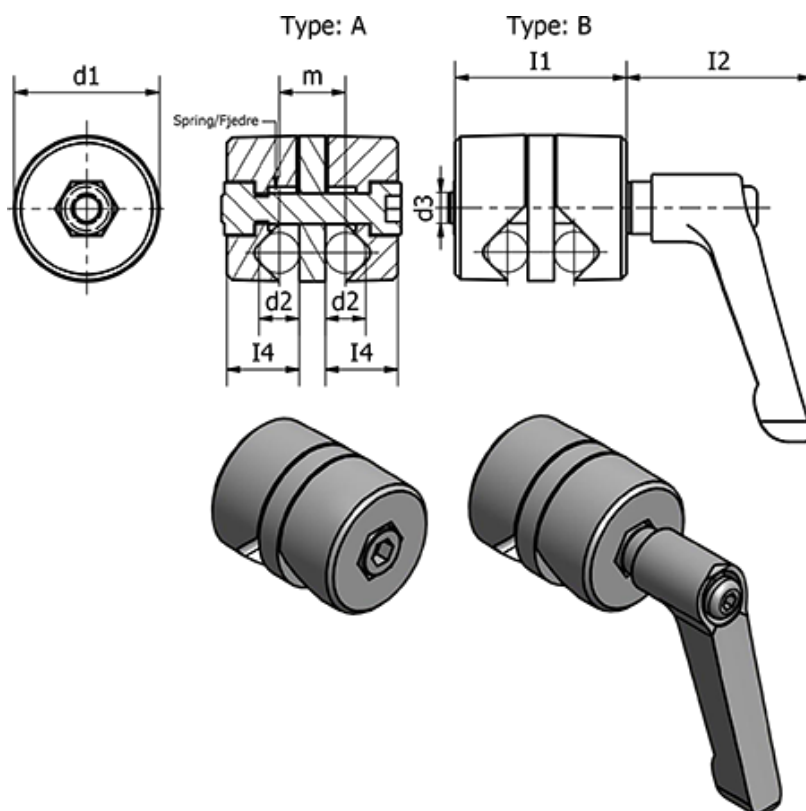

Varenummer: 204903210BSW

Beskrivelse: E+G Klemme beslag - GN 490-32-10-B-SW

## Mål

$d_1 = 32$

$d_2 = 10$

$d_3 = M8$

$I_1 = 45$

$I_2 = 45$

$I_3 = 63$

$I_4 = 20$

$I_5 = 5$

$m = 15$

Vægt (g) = 172